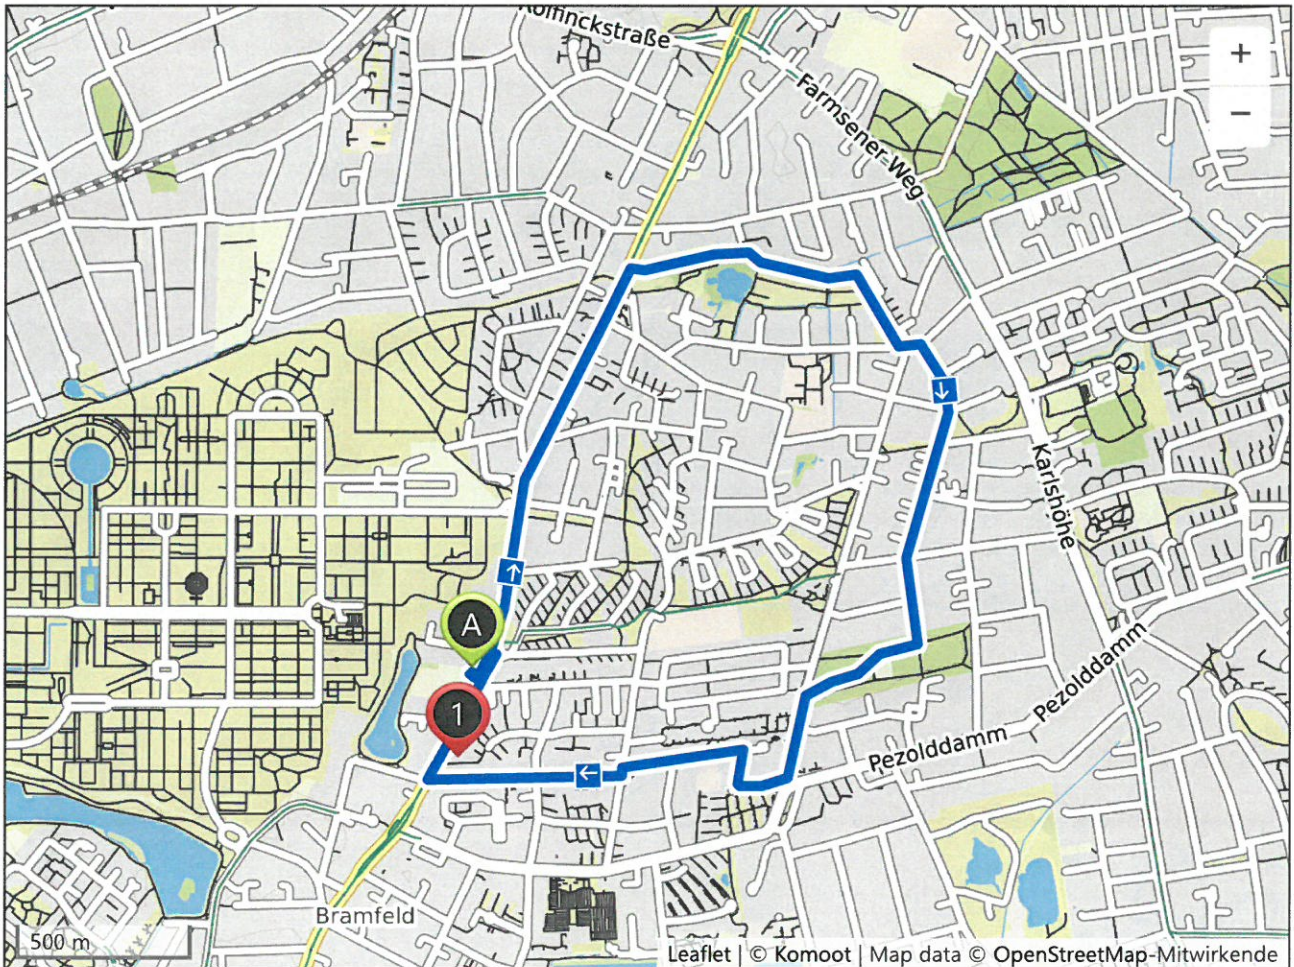

Sportplatz Bramfelder Chaussee über Grootmoot

↔ 5,39 km ∅ -- km/h ↗ 20 m ↘ 20 m

1 km

2 km

3 km

4 km

5 km

200 m

100 m

Yellow