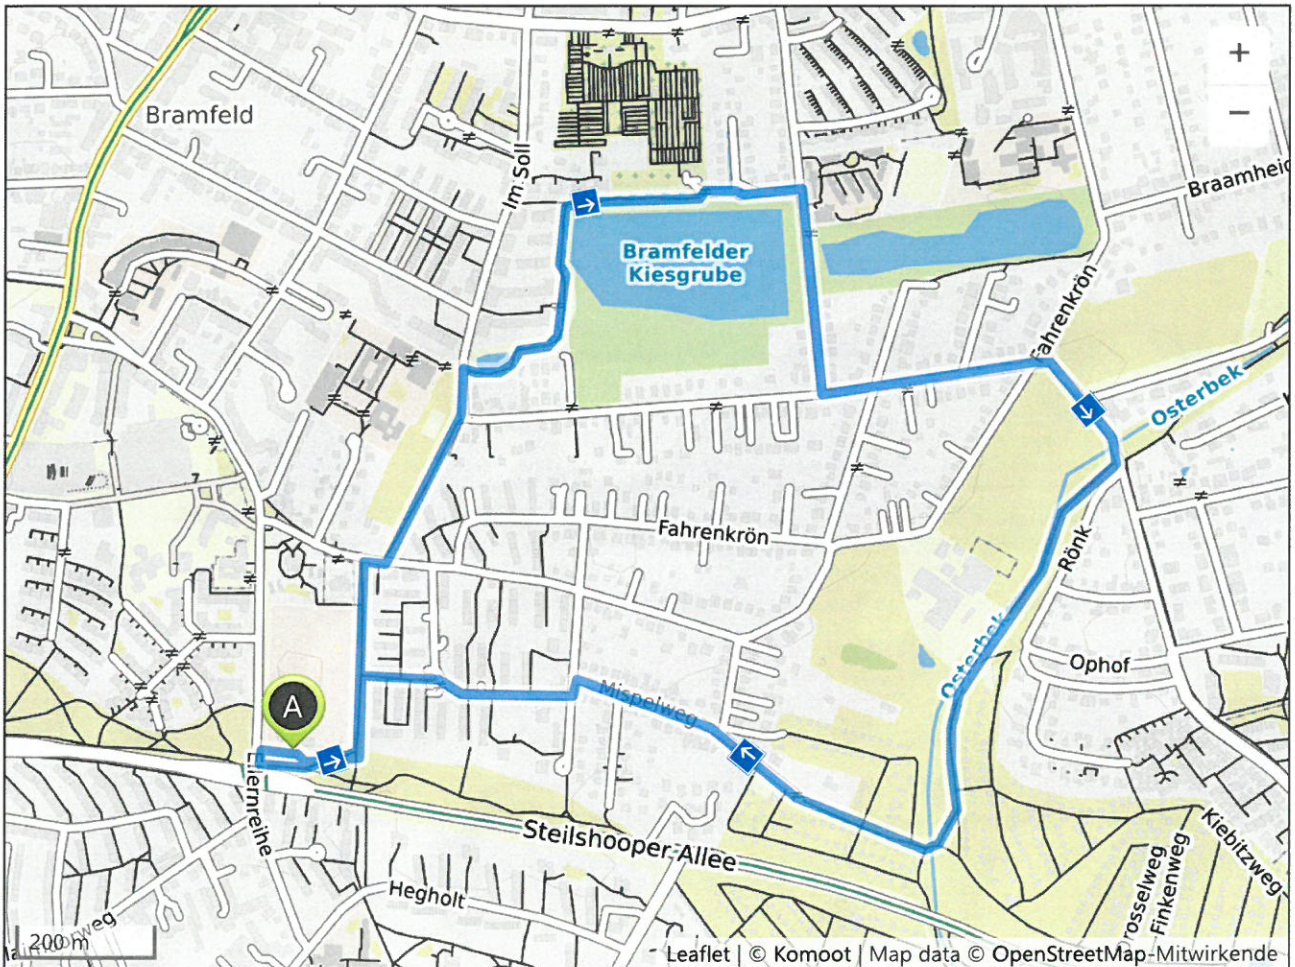

www.komoot.de/tour/291155048

BSV Zentrum über Bauer Kruse klein

↔ 4,04 km ⌀ -- km/h ↗ 10 m ↘ 10 m

1 km

2 km

3 km

200 m

100 m